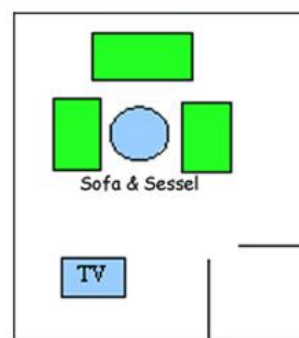

OG

Dachgeschoss

1. **Kosten:**
2. 12,50€ p. Person und Nacht
   - zzgl.25€ Endreinigung für das gesamte Doppelhaus