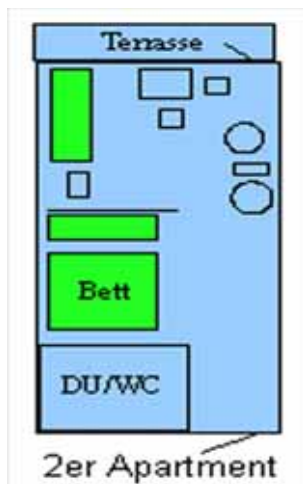

EG

1. **Kosten:**
2. 15,00€ p. Person und Nacht
   - zzgl. einmalig 15€ Endreinigung für das gesamte Appartement