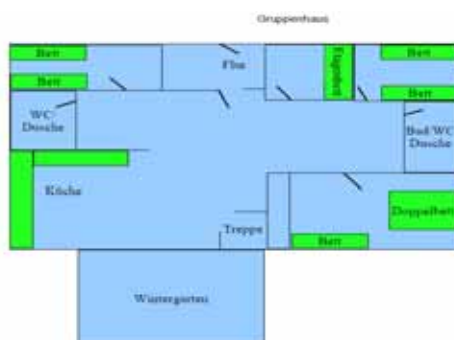

Gruppenhaus für 9 Personen

http://www.boddener-ferienpark.de/images/bodden/skizze_gruppenhaus.pdf

Das Gruppenhaus hat ein durchgängiges Obergeschoss mit ca. 75 m², zwei Bäder, vier Schlafzimmer, eine große Küche und einen gemütlichen Wintergarten.

EG

OG

- Kosten:
- 15,00€ p. Person und Nacht
 - zzgl. 50€ Endreinigung für das gesamte Haus

Doppelhaushälften 5 Personen

http://www.boddener-ferienpark.de/Die-Doppelhaushaelfte_266.aspx

Die Doppelhaushälften haben im Erdgeschoss (ca. 40 m²) eine Wohnküche mit ca. 20 m² (Geschirr, Toaster, Kühlschrank, Herd, Kaffeemaschine, Spülmaschine, Fernseher vorhanden), ein Schlafzimmer mit einem Doppelbett und einem weiteren Schlafzimmer mit 3 Betten. Im Obergeschoss befinden sich ein Wohnzimmer mit ca. 35 m² und eine Terrasse mit 12 m². Im 1. Stock ist das Wohnzimmer (ca. 35 m²) mit Sitzecke und TV.